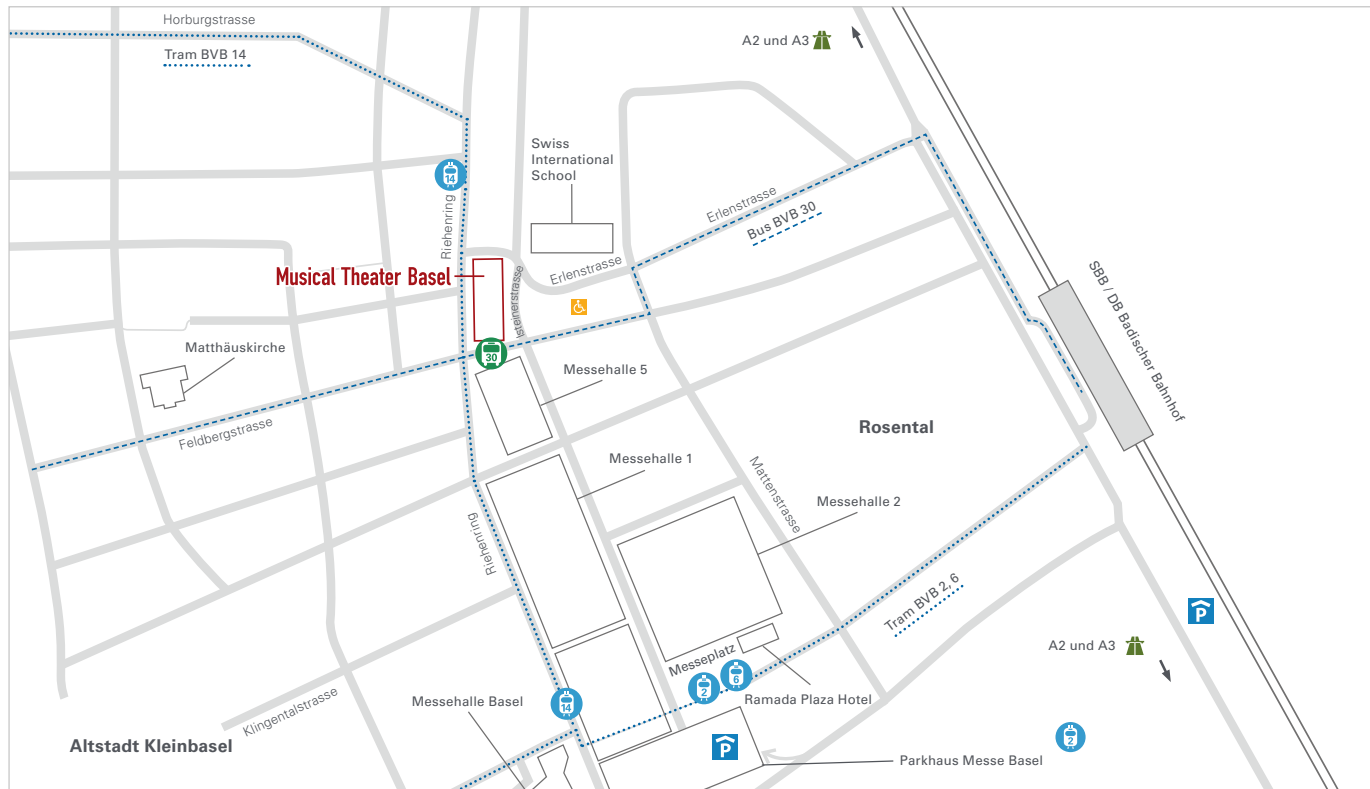

Anfahrtsplan

Wir empfehlen die Anreise mit dem öffentlichen Verkehr.

Musical Theater Basel

Musical Theater Basel
Feldbergstrasse 151
CH-4058 Basel

www.musicaltheaterbasel.ch

ÖFFENTLICHER VERKEHR

Vom Bahnhof Basel SBB (Fahrzeit ca. 15 min.)

- Mit Bus Nr. 30  direkt bis Haltestelle «Riehenring»
- Mit Tram Nr. 2  (Richtung «Riehen») bis «Messeplatz», umsteigen in das Tram Nr. 14  (Richtung «Dreirosenbrücke») bis Haltestelle «Musical Theater»

Von Basel Badischer Bahnhof (Fahrzeit ca. 5 min.)

- Mit Bus Nr. 30  direkt bis Haltestelle «Riehenring»
- Mit Tram Nr. 6  (Richtung «Allschwil») bis Haltestelle «Messeplatz», umsteigen in das Tram Nr. 14  (Richtung «Dreirosenbrücke») bis Haltestelle «Musical Theater»

Die Ausfahrt von der Autobahn A2 «Messe» führt direkt zum Messe- und Kongressgelände. Folgen Sie der Messe-Signalisation mit dem Signet «Z», welche Sie direkt ins Parkhaus Messe Basel leitet. Ab Parkhaus ca. 10 Minuten Fussweg oder Tramverbindung Nr. 14 am Messeplatz (Richtung «Dreirosenbrücke») bis Haltestelle «Musical Theater». Alternativ kann auch das Parkhaus am Badischen Bahnhof genutzt werden.